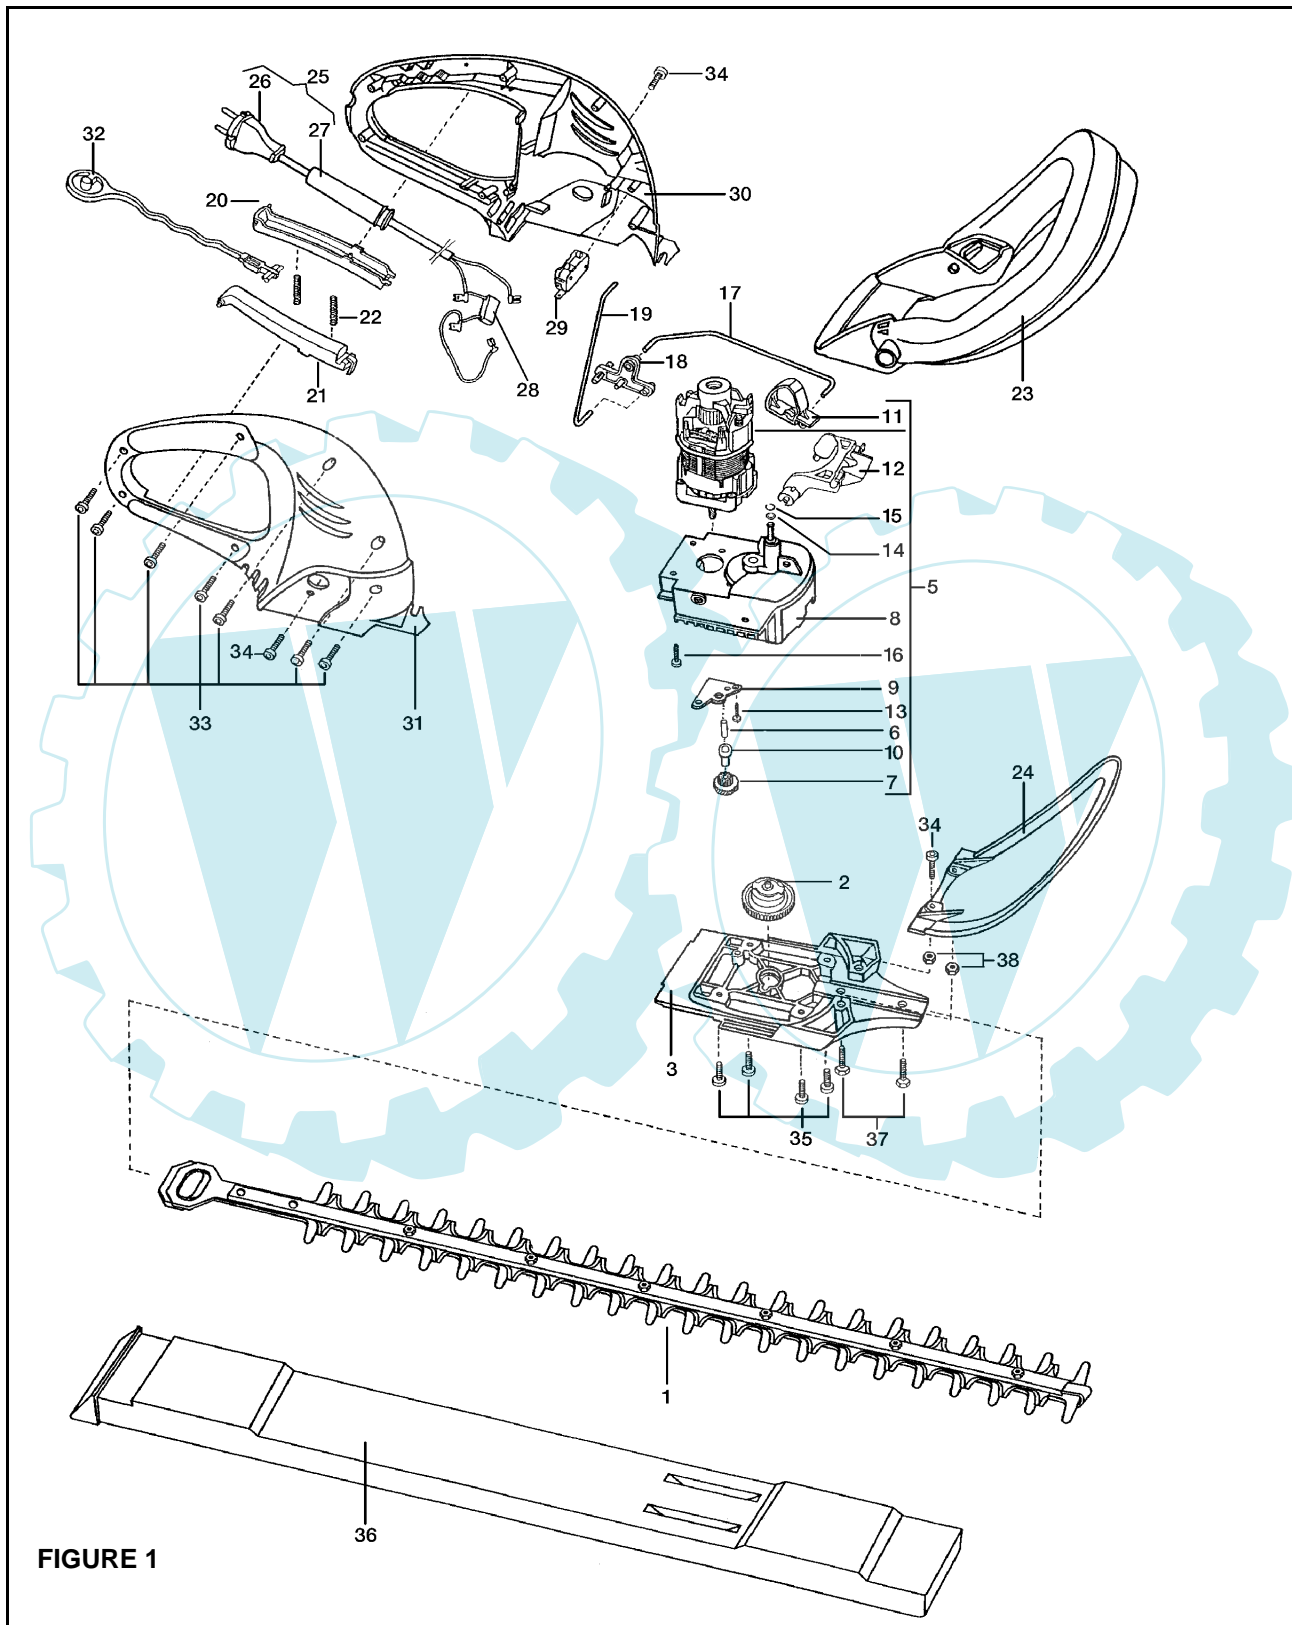

FIGURE 1

Item	P/N McC	P/N ELX	Qty	DESCRIPTION

Item	P/N McC	P/N ELX	Qty	DESCRIPTION

FIGURE 1

C 1	248862	538248862	1	6-60 blade ass'y
	248863	538248863	1	6-70 blade ass'y
C 2	248872	538248872	1	600W motor gear
3	248875	538248875	1	keep plate
	248876	538248876	1	grey keep plate
4	248866	538248866	1	dust cover
C 5	243336	538243336	1	600W motor
6	• 248869	538248869	1	pin
C 7	• 248870	538248870	1	pinion gear
8	• 248864	538248864	1	600W motor box
9	• 248873	538248873	1	metal strap
10	• 248874	538248874	1	spacer
C 11	• 248865	538248865	1	toggle lever
12	• 248877	538248877	1	linkage
C 13	• 248880	538248880	2	strap/pinion locking screw
14	• 248881	538248881	1	washer
15	• 248882	538248882	1	retaining ring
16	• 248883	538248883	4	motor box locking screw
17	242453	538242453	1	lower engaging lever
C 18	242342	538242342	1	control lever
19	242343	538242343	1	upper connecting rod
20	242344	538242344	1	upper control lever
	242359	538242359	1	grey upper control lever
21	242345	538242345	1	lower control lever
	242360	538242360	1	grey lower control lever
22	242346	538242346	2	control lever spring
23	242348	538242348	1	handle ass'y
	242361	538242361	1	grey handle ass'y
C 24	242347	538242347	1	guard
25	243333	538243333	1	wires (Schuko)
	243334	538243334	1	wires (UK)
26	• 242353	538242353	1	cable+pin (Schuko)
	• 242397	538242397	1	cable+pin (UK)
27	• 241051	538241051	1	fair lead
28	• 240794	538240794	1	radio interference suppressor
B 29	• 242354	538242354	1	micro switch
30	242262	538242262	1	left crankcase (2 switch)
	242391	538242391	1	orange left crankcase (2 switch)
31	242263	538242263	1	right crankcase (2 switch)
	242392	538242392	1	orange right crankcase (2 switch)
32	242266	538242266	1	wire holder
33	240862	538240862	7	M4x18 screw
34	242349	538242349	4	M6 screw
35	242350	538242350	4	M5 screw
36	242351	538242351	1	blades case
37	229959	538229959	2	M6x20 screw
38	217403	538217403	2	M6 nut

A=ALTA ROTAZIONE
B=MEDIA ROTAZIONE
C=ALTA ROTAZIONE
NUOVI CODICI

A=HIGH MOVING
B=MEDIUM MOVING
C=SLOW MOVING
NEW P. NUMBERS

A=HAUTE DEMANDE
B=MOYENNE DEMANDE
C=BASSE DEMANDE
NOUVELLES REFERENCES

A=GROBE NACHFRAGE
B=MITTELMAESSIGE
C=WENIGE NACHFRAGE
NEU CODEX